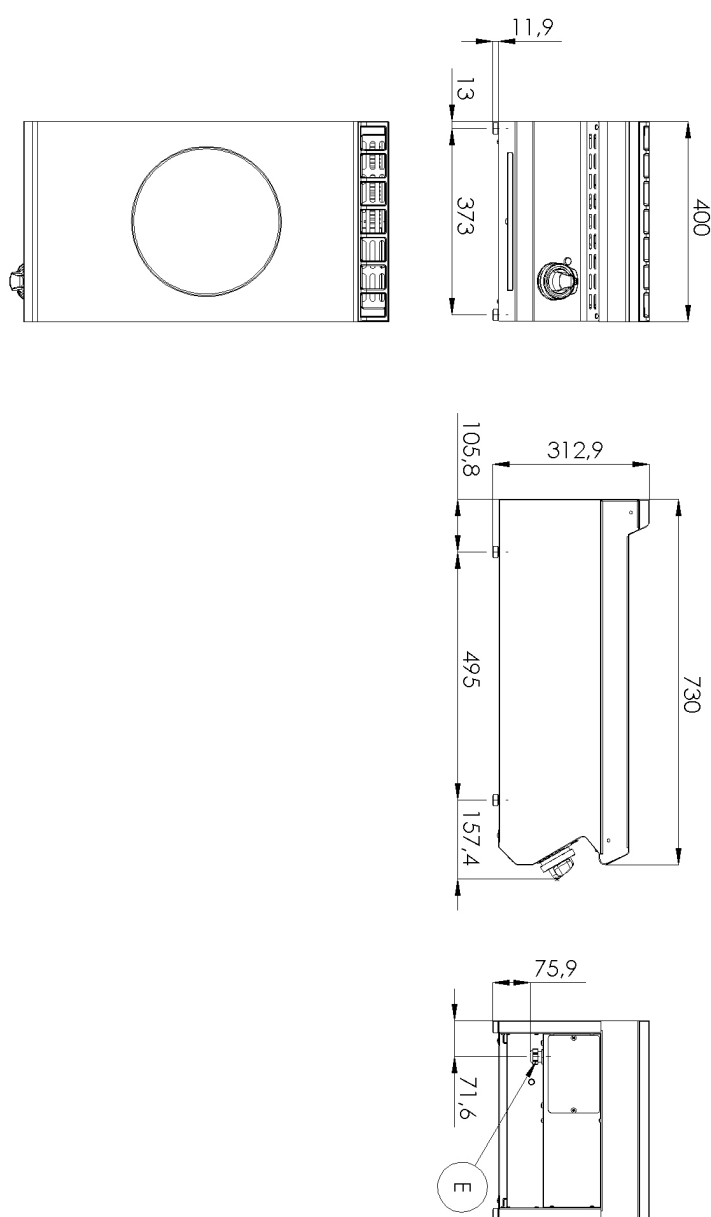

Technický list

Technický výkres

Sporák s indukčním ohřevem

Model	Sap kód	00014759
SPI 704 E WOK	Skupina artiklů	Sporáky